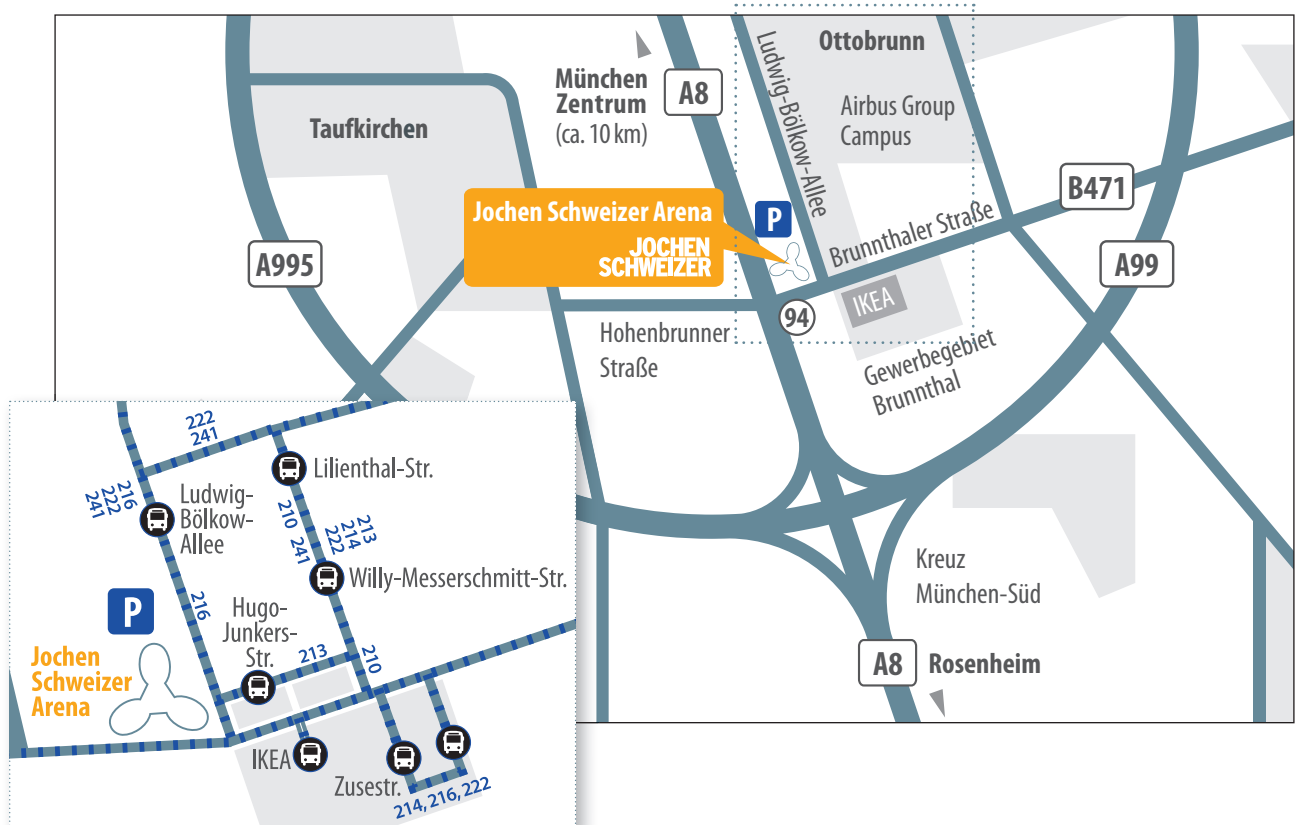

IHR WEG ZUR JOCHEN SCHWEIZER ARENA

Jochen Schweizer Arena

Ludwig-Bölkow-Allee 1

82024 Taufkirchen (A8, Ausfahrt Taufkirchen Ost)

MIT DEM ÖFFENTLICHEN NAHVERKEHR:

Die fußläufig nächste Bushaltestelle ist die Haltestelle **Hugo-Junkers-Straße**.

In etwa 10 Min. Fußweg erreichen Sie außerdem die Haltestellen:

-  IKEA
-  Willy-Messerschmitt-Straße
-  Zusestraße

Bus 213 verkehrt zwischen „München Ostbahnhof“ - „Hugo-Junkers-Straße, Taufkirchen“

Bus 216 verkehrt zwischen S-Bahn Haltestelle „Höhenkirchen-Siegertsbrunn“ - „Hugo-Junkers-Straße, Taufkirchen“

Bus 210 verkehrt zwischen U-/S-Bahn Haltestelle „Neuperlach Süd“ - „Willy-Messerschmitt-Straße“

Bus 222 verkehrt zw. U-/S-Bahn Haltestelle „Neuperlach Süd“ - „Willy-Messerschmitt-Straße“ - U-/S-Bahn Haltestelle „Deisenhofen“

Bus 241 verkehrt zwischen S-Bahn Haltestelle „Haar“ - „Ottobrunn“ - „IKEA“ - S-Bahn Haltestelle „Taufkirchen“

MIT DEM AUTO:

Sie finden die Jochen Schweizer Arena direkt an der Autobahnausfahrt A8 Taufkirchen Ost, auf dem Areal der Airbus Group.